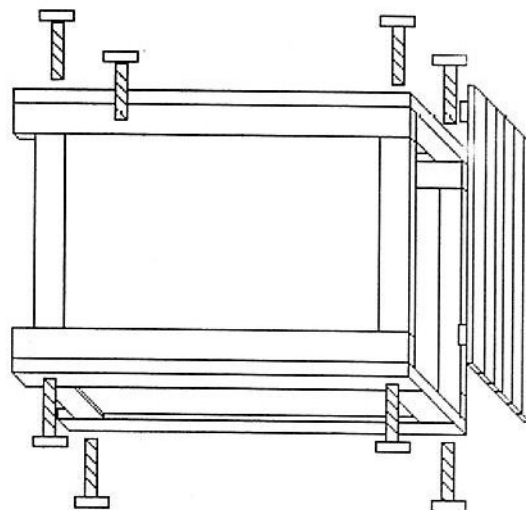

**Montageanleitung Wäschetruhe ARMADIO**

8x Schraube (M5 x 50)  
seitlich einschrauben